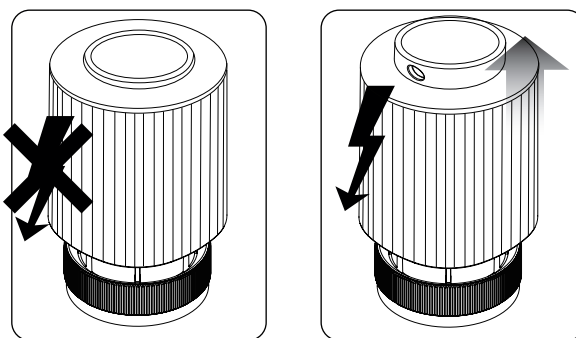

MONTÁŽ

Max. zdvih - 4 mm

NC - NORMALLY CLOSED - bez napětí uzavřený
Funkce "First Open"

Bezpečnost

Používejte v souladu s předpisy platnými v dané zemi a v EÚ.
Zařízení používejte v souladě s jeho určením. Instalaci musí provádět kvalifikovaná osoba v souladu s pravidly platnými v dané zemi a v EÚ.

Princip fungování

Distributor:

Thermo-control CZ s.r.o.
A1 PARK Lelekovice
Hlavní 683/104
664 31 Lelekovice
www.thermo-control.cz

Výrobce:

Engo Controls S.C.
43-200 Pszczyna
ul. Górnośląska 3E
Polska

Typ	NC = bez napětí uzavřený
Závit	M30 x 1,5 mm
Napájení	230 V AC 50 Hz
Příkon	2 W
Spínací proud	300 mA / 200 ms
Síla	100 N +/- 15 %
Max. zdvih	4,5 mm
Teplota skladování	-25 °C až +60 °C
Teplota okolí	max. 60 °C
Stupeň krytí	IP 54/II
Délka kabelu	90 cm
Rozměry [mm]	Ø 41 x 65