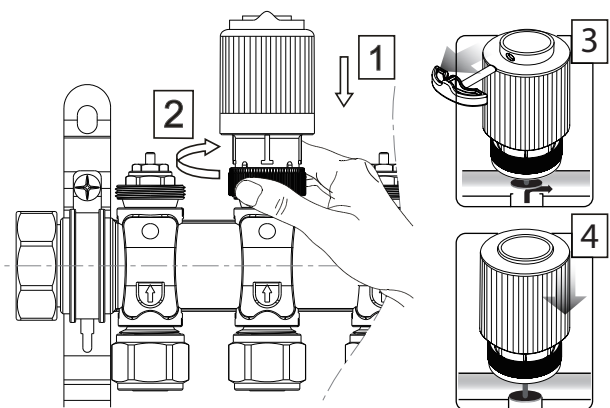

MONTÁŽ

Max. zdvih - 4 mm

NC - NORMALLY CLOSED - bez napětí uzavřený
Funkce "First Open"

Bezpečnost

Používejte v souladu s předpisy platnými v dané zemi a v EÚ.
Zařízení používejte v souladě s jeho určením. Instalaci musí provádět kvalifikovaná osoba v souladu s pravidly platnými v dané zemi a v EÚ.

Princip fungování

Distributor:

Thermo-control CZ s.r.o.
A1 PARK Lelekovice
Hlavní 683/104
664 31 Lelekovice
www.thermo-control.cz

Výrobce:

Engo Controls S.C.
43-200 Pszczyna
ul. Górnośląska 3E
Polska

Typ	NC = bez napětí uzavřený
Závit	M30 x 1,5 mm
Napájení	230 V AC 50 Hz
Příkon	2 W
Spínací proud	300 mA / 200 ms
Síla	100 N +/- 15 %
Max. zdvih	4,5 mm
Teplota skladování	-25 °C až +60 °C
Teplota okolí	max. 60 °C
Stupeň krytí	IP 54/II
Délka kabelu	90 cm
Rozměry [mm]	Ø 41 x 65