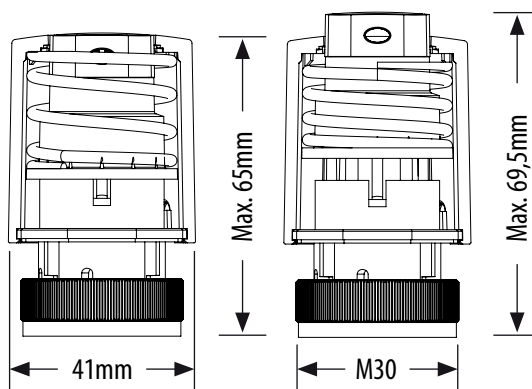

MONTÁŽ

Max. zdvih - 4 mm

NC - NORMALLY CLOSED - bez napětí uzavřený
Funkce "First Open"

Bezpečnost

Používejte v souladu s předpisy platnými v dané zemi a v EÚ.
Zařízení používejte v souladě s jeho určením. Instalaci musí provádět kvalifikovaná osoba v souladu s pravidly platnými v dané zemi a v EÚ.

Princip fungování

Distributor:

Thermo-control CZ s.r.o.
A1 PARK Lelekovice
Hlavní 683/104
664 31 Lelekovice
www.thermo-control.cz

Výrobce:

Engo Controls S.C.
43-200 Pszczyna
ul. Górnośląska 3E
Polska

Typ	NC = bez napětí uzavřený
Závit	M30 x 1,5 mm
Napájení	230 V AC 50 Hz
Příkon	2 W
Spínací proud	300 mA / 200 ms
Síla	100 N +/- 15 %
Max. zdvih	4,5 mm
Teplota skladování	-25 °C až +60 °C
Teplota okolí	max. 60 °C
Stupeň krytí	IP 54/II
Délka kabelu	90 cm
Rozměry [mm]	Ø 41 x 65