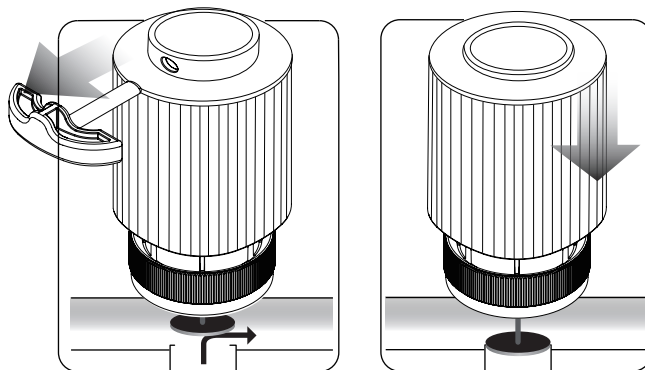

MONTÁŽ

Max. zdvih - 4 mm

NC - NORMALLY CLOSED - bez napětí uzavřený
Funkce "First Open"

Bezpečnost

Používejte v souladu s předpisy platnými v dané zemi a v EÚ.
Zařízení používejte v souladě s jeho určením. Instalaci musí provádět kvalifikovaná osoba v souladu s pravidly platnými v dané zemi a v EÚ.

Princip fungování

Distributor:

Thermo-control CZ s.r.o.
A1 PARK Lelekovice
Hlavní 683/104
664 31 Lelekovice
www.thermo-control.cz

Výrobce:

Engo Controls S.C.
43-200 Pszczyna
ul. Górnośląska 3E
Polska

Typ	NC = bez napětí uzavřený
Závit	M30 x 1,5 mm
Napájení	230 V AC 50 Hz
Příkon	2 W
Spínací proud	300 mA / 200 ms
Síla	100 N +/- 15 %
Max. zdvih	4,5 mm
Teplota skladování	-25 °C až +60 °C
Teplota okolí	max. 60 °C
Stupeň krytí	IP 54/II
Délka kabelu	90 cm
Rozměry [mm]	Ø 41 x 65