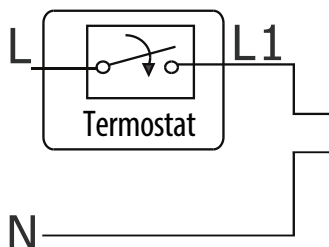

MONTÁŽ

Max. zdvih - 4 mm

NC - NORMALLY CLOSED - bez napětí uzavřený
Funkce "First Open"

Bezpečnost

Používejte v souladu s předpisy platnými v dané zemi a v EÚ.
Zařízení používejte v souladě s jeho určením. Instalaci musí provádět kvalifikovaná osoba v souladu s pravidly platnými v dané zemi a v EÚ.

Princip fungování

Distributor:

Thermo-control CZ s.r.o.
A1 PARK Lelekovice
Hlavní 683/104
664 31 Lelekovice
www.thermo-control.cz

Výrobce:

Engo Controls S.C.
43-200 Pszczyna
ul. Górnośląska 3E
Polska

Typ	NC = bez napětí uzavřený
Závit	M30 x 1,5 mm
Napájení	230 V AC 50 Hz
Příkon	2 W
Spínací proud	300 mA / 200 ms
Síla	100 N +/- 15 %
Max. zdvih	4,5 mm
Teplota skladování	-25 °C až +60 °C
Teplota okolí	max. 60 °C
Stupeň krytí	IP 54/II
Délka kabelu	90 cm
Rozměry [mm]	Ø 41 x 65